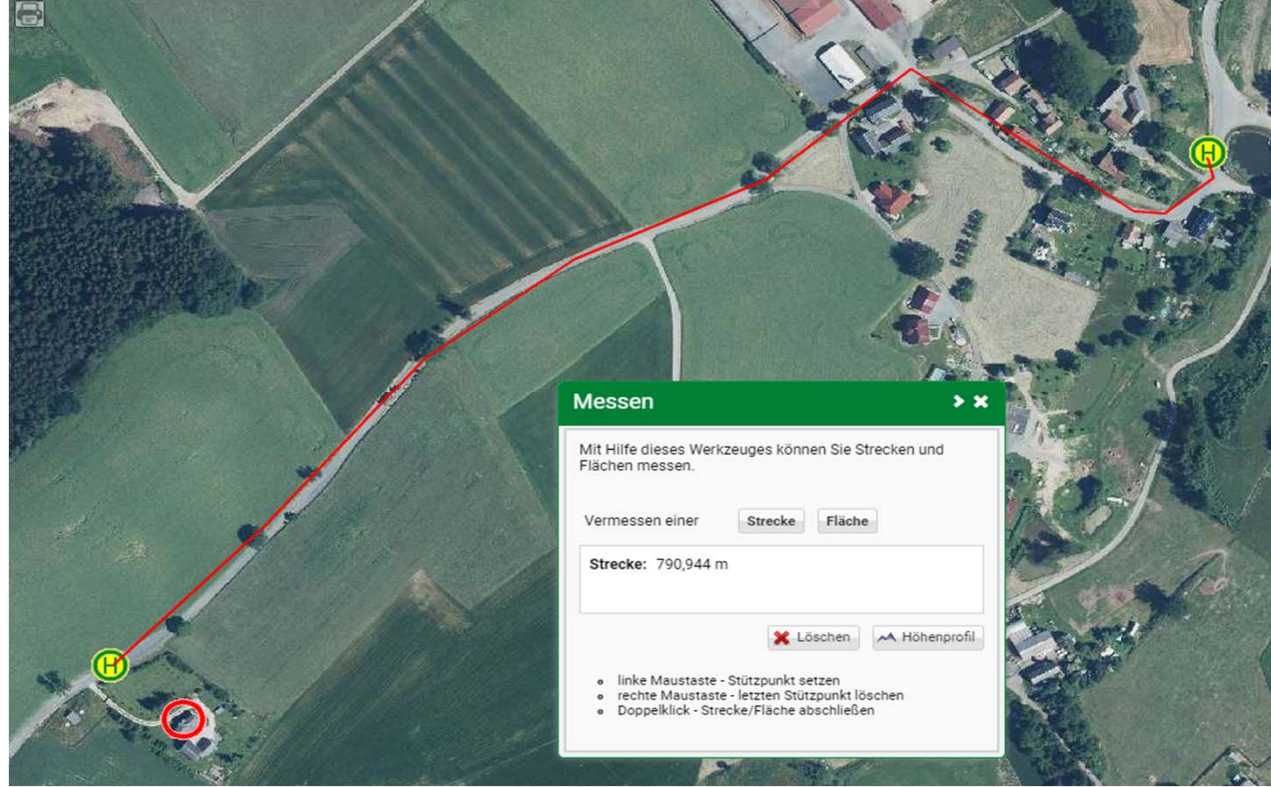

☐ 7:20
☒ 10:50 ☒ 12:05 ☒ 13:00 ☒ 13:50

Ebersbach Dreihöfer Str.

Persönlicher Fahrplan

Gültig MONTAG-FREITAG vom 28.10.2019 bis 22.12.2019

Verkehrsverbund Vogtland GmbH, Göltzschtalstraße 16, 08209 Auerbach

Verkehrsverbund Vogtland GmbH

Tel. (03744) 19449
E-Mail: tvz@VVVogtland.de
http://www.vogtlandauskunft.de/

Alle Fahrmöglichkeiten zwischen
Eichigt (b Oelsnitz), Dreihöfer Straße 13
und
Eichigt (b Oelsnitz), Grundschule Eichigt

-ohne Gewähr- Stichtage 28.10.2019 29.10.2019 30.10.2019 01.11.2019 04.11.2019

Hinfahrt   Anknft Montag-Freitag in der Zeit von 06:50 Uhr bis 07:25 Uhr

Start	Linie	Zeit
Ebersbach, Warte	ab Fußweg	06:39
Ebersbach, Warte	an 561	06:42
Eichigt, Schule	ab	06:56
Eichigt, Schule	an Fußweg	06:56
Ziel	an	06:57
Zeitbedarf (Stunden:Minuten)		00:18
Umsteigen (Anzahl)		0
Fahrpreis		1)

Rückfahrt   Abfahrt Montag-Freitag in der Zeit von 13:00 Uhr bis 16:00 Uhr

Start	Linie	Zeit
Eichigt, Schule	ab Fußweg	15:12
Eichigt, Schule	an 921	15:13
Ebersbach, Warte	ab	15:24
Ebersbach, Warte	an Fußweg	15:24
Ziel	an	15:27
Zeitbedarf (Stunden:Minuten)		00:16
Umsteigen (Anzahl)		0
Fahrpreis		2)

gefährlicher HST-Weg?

Messen

Mit Hilfe dieses Werkzeuges können Sie Strecken und Flächen messen.

Vermessen einer

Strecke: 790,944 m

- linke Maustaste - Stützpunkt setzen
- rechte Maustaste - letzten Stützpunkt löschen
- Doppelklick - Strecke/Fläche abschließen